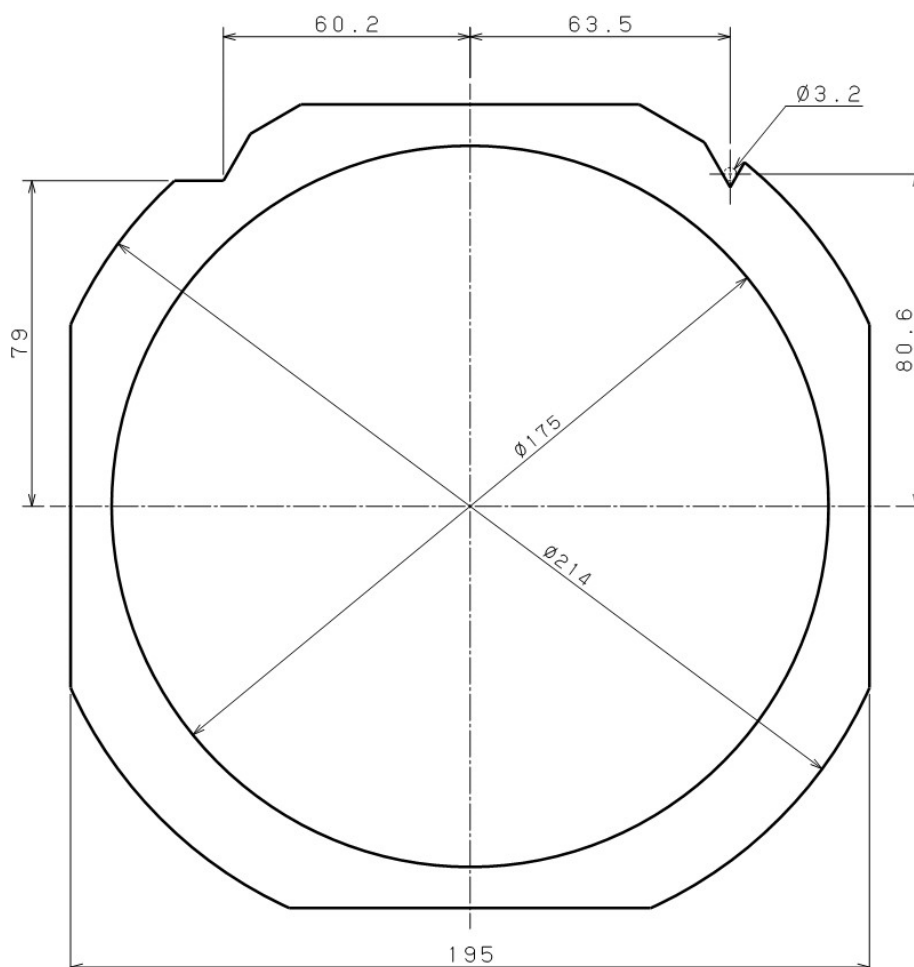

DTF2-6

コード番号	MDTFR125-02
Code Number	MDTFR125-02
呼称	フレーム(R125)
Name	Frame(R125)
最大外径(mm)	Φ214
Outer Diameter	Φ214
二面幅(mm)	195
Width Across Flats	195
内径(mm)	Φ175
Inner Diameter	Φ175
厚さ(mm)	1.2
Thickness	1.2
材質	ステンレス
Material	Stainless
磁性	あり
Magnetism	Yes